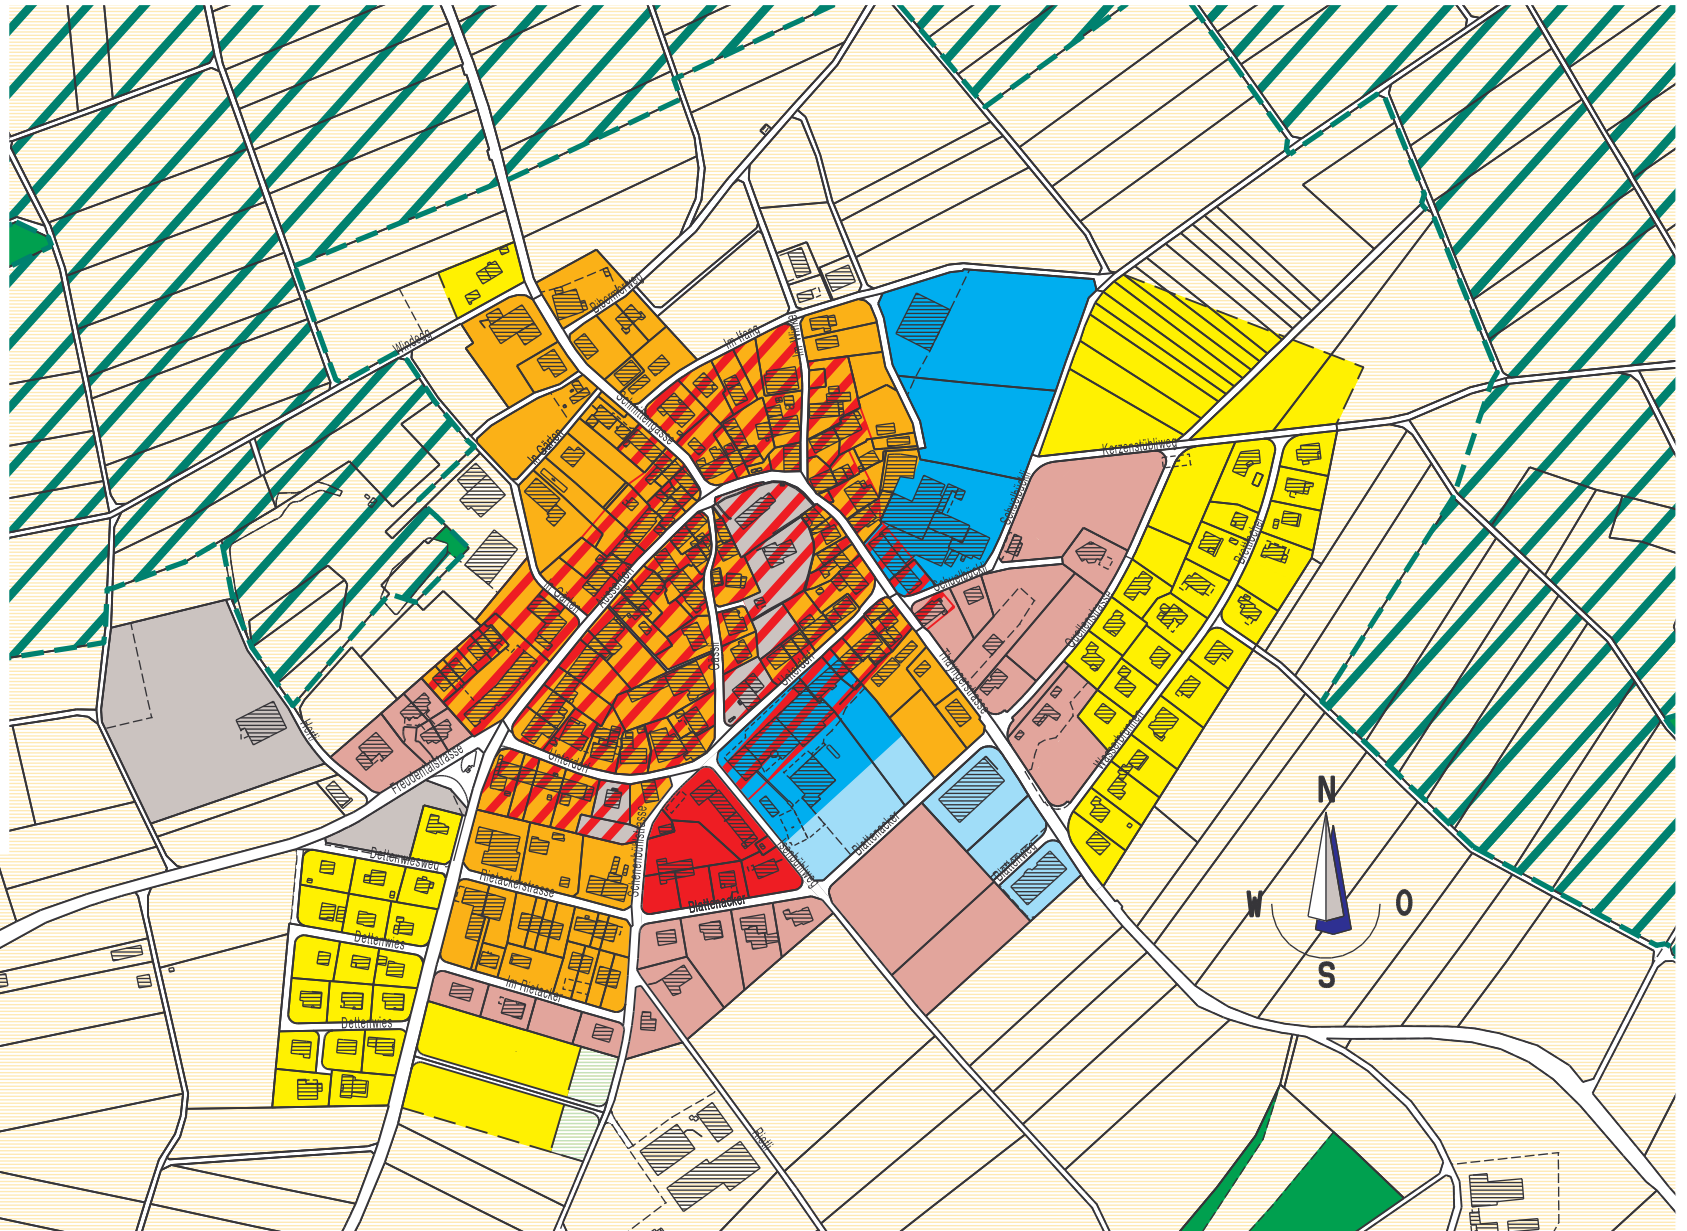

Legende:

-  Dorfzone D
-  Wohnzone W1
-  Wohnzone W2
-  Wohnzone W3
-  Gewerbezone G
-  Industriezone I
-  Zone für öffentliche Bauten und Anlagen O1
-  Reservezone R
-  Kernzone K
-  Landwirtschaftszone L
-  Wald W
-  Landschaftsschutzzone LS
-  Verkehrsflächen V

ZONENPLAN GEMEINDE LOHN 1:5000

Genehmigt durch die Gemeindeversammlung am 29.11.2004